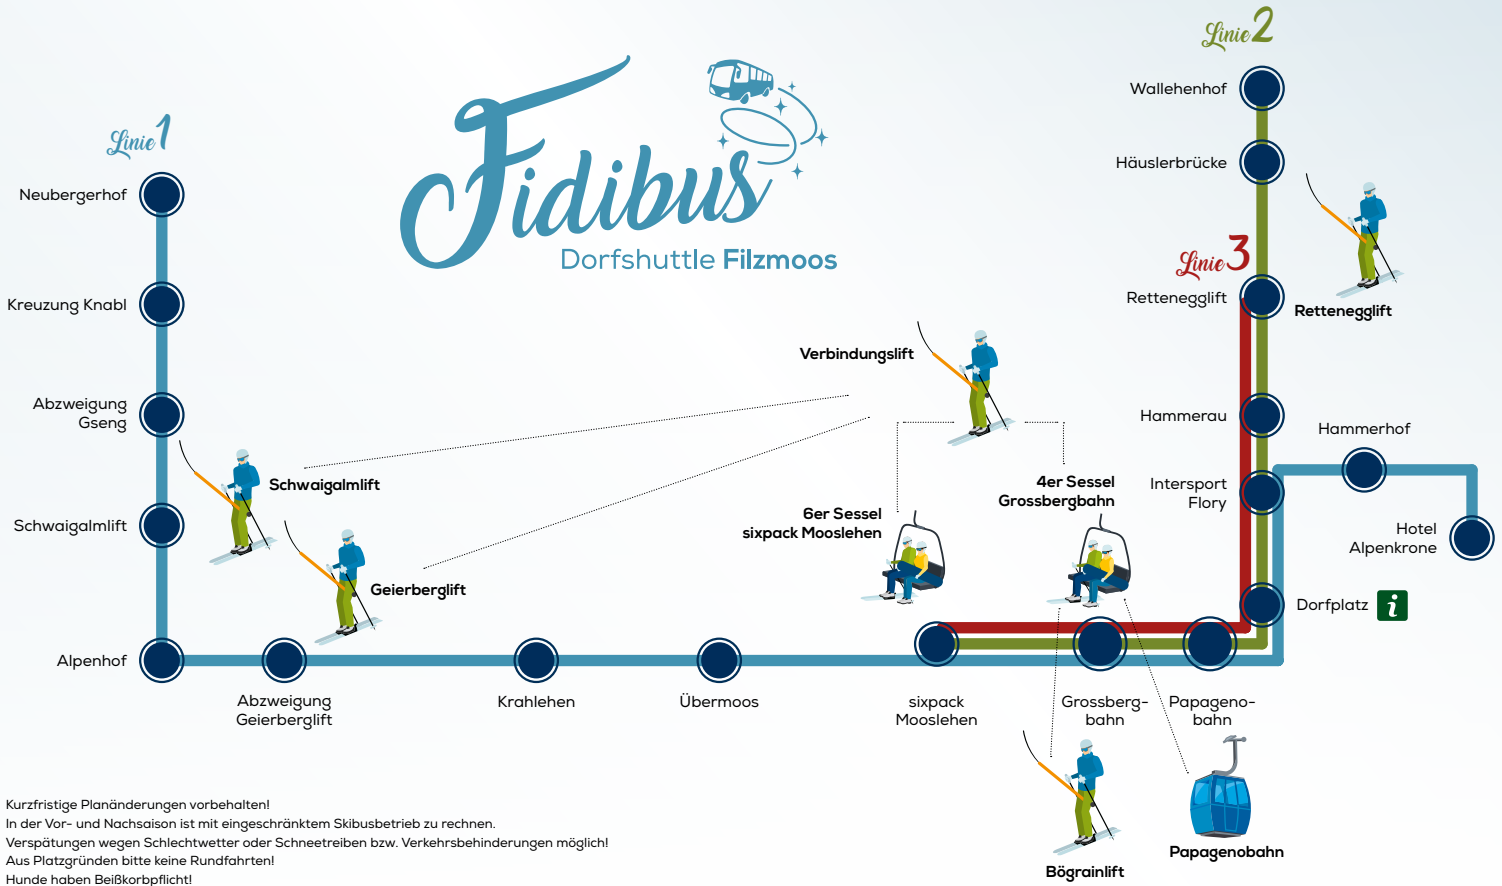

## Dorfshuttle Filzmoos

Kurzfristige Planänderungen vorbehalten!  
 In der Vor- und Nachsaison ist mit eingeschränktem Skibusbetrieb zu rechnen.  
 Verspätungen wegen Schlechtwetter oder Schneetreiben bzw. Verkehrsbehinderungen möglich!  
 Aus Platzgründen bitte keine Rundfahrten!  
 Hunde haben Beißkorbpflicht!

#### Neubergerhof >>> Hotel Alpenkrone

Neubergerhof	08:40	09:20	10:05	10:55	11:45	12:30*	14:20	15:10	16:00	16:45	
Kreuzung Knabl	08:41	09:21	10:06	10:56	11:46	12:31*	14:21	15:11	16:01	16:46	
Abzw. Gseng	08:43	09:23	10:08	10:58	11:48	12:33*	14:23	15:13	16:03	16:48	
Schwaigalmliift	08:45	09:25	10:10	11:00	11:50	12:35*	14:25	15:15	16:05	16:50	
Alpenhof	08:46	09:26	10:11	11:01	11:51	12:36*	14:26	15:16	16:06	16:51	
Abzw. Geierbergliift	08:47	09:27	10:12	11:02	11:52	12:37*	14:27	15:17	16:07	16:52	
Krahlehen	08:49	09:29	10:14	11:04	11:54	12:39*	14:29	15:19	16:09	16:54	
Übermoos	08:50	09:30	10:15	11:05	11:55	12:40*	14:30	15:20	16:10	16:55	
sixpack Mooslehen	08:52	09:32	10:17	11:07	11:25	12:42*	13:42	14:32	15:22	16:12	16:57
Grossbergbahn	08:54	09:34	10:19	11:09	11:26	12:43*	13:44	14:34	15:24	16:14	16:59
Papagenobahn	08:55	09:35	10:20	11:10	11:27	12:00	13:45	14:35	15:25	16:15	17:00
Dorfplatz	08:56	09:36	10:21	11:11	11:28	12:01	13:46	14:36	15:26	16:16	17:01
Intersport Flory	08:57	09:37	10:22	11:12	11:29	12:02	13:47	14:37	15:27	16:17	17:02
Hammerhof	08:58	09:38	10:23	11:13	11:30	12:03	13:48	14:38	15:28	16:18	17:03
Hotel Alpenkrone	08:59	09:39	10:24	11:14	11:31	12:04	13:49	14:39	15:29	16:19	17:04

\* nur bis Papagenobahn