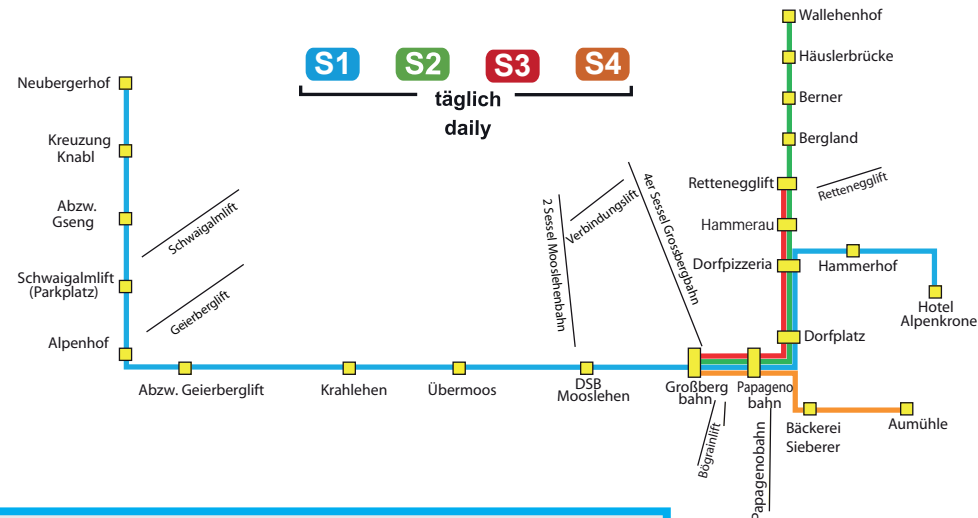

Aus Platzgründen bitte
keine Rundfahrten!

Hunde haben
Beißkorbpflicht!

LIVE DABEI
Ski amade

LIVE DABEI
Ski amade

Gratis SKIBUS

Neubergerhof - DSB Mooslehen - Papagenobahn - Alpenkrone

ABFAHRTSZEITEN	▼	▼	▼	▼	▼	▼	▼	▼	▼	▼	▼	▼	
Neubergerhof	08:40	09:20		10:05	10:55		11:45	12:30		14:20	15:10	16:00	16:45
Kreuzung Knabl	08:41	09:21		10:06	10:56		11:46	12:31		14:21	15:11	16:01	16:46
Abzw. Gseng	08:43	09:23		10:08	10:58		11:48	12:33		14:23	15:13	16:03	16:48
Schwaigalmift/Parkplatz	08:45	09:25		10:10	11:00		11:50	12:35		14:25	15:15	16:05	16:49
Alpenhof	08:46	09:26		10:11	11:01		11:51	12:36		14:26	15:16	16:06	16:50
Abzw. Geierberglift	08:47	09:27		10:12	11:02		11:52	12:37		14:27	15:17	16:07	16:51
Krahlehen	08:49	09:29		10:14	11:04		11:54	12:39		14:29	15:19	16:09	16:53
Übermoos	08:50	09:30		10:15	11:05		11:55	12:40		14:30	15:20	16:10	16:54
DSB Mooslehen	08:52	09:32		10:17	11:07		11:57	12:42	13:42	14:32	15:22	16:12	16:56
Großbergbahn	08:54	09:34		10:19	11:09	11:25	11:59	12:43	13:44	14:34	15:24	16:14	16:58
Papagenobahn	08:55	09:35		10:20	11:10	11:26	12:00	12:44	13:45	14:35	15:25	16:15	16:59
Dorfplatz	08:56	09:36		10:21	11:11	11:27	12:01		13:46	14:36	15:26	16:16	17:00
Dorfpizzeria	08:57	09:37		10:22	11:12	11:28	12:02		13:47	14:37	15:27	16:17	17:01
Hammerhof	08:58			10:23		11:29	12:03		13:48	14:38	15:28	16:18	17:02
Alpenkrone	08:59			10:24		11:30	12:04		13:49	14:39	15:29	16:19	17:03
Alpenkrone	09:00		09:50	10:30		11:30	12:10		13:55	14:45	15:35	16:25	
Hammerhof	09:01		09:51	10:31		11:31	12:11		13:56	14:46	15:36	16:26	
Dorfpizzeria	09:02	09:45	09:52	10:32	11:20	11:32	12:12		13:57	14:47	15:37	16:27	
Dorfplatz	09:03	09:46	09:53	10:33	11:21	11:33	12:13		13:58	14:48	15:38	16:28	
Papagenobahn	09:04	09:47	09:54	10:34	11:22	11:34	12:14		13:59	14:49	15:39	16:29	
Großbergbahn	09:05	09:48	09:55	10:35	11:23	11:35	12:15		14:00	14:50	15:40	16:30	
DSB Mooslehen	09:07	09:50		10:37	11:25		12:17		14:02	14:52	15:42	16:32	
Übermoos	09:08	09:51		10:38	11:26		12:18		14:03	14:53	15:43	16:33	
Krahlehen	09:09	09:52		10:39	11:27		12:19		14:04	14:54	15:44	16:34	
Abzw. Geierberglift	09:11	09:54		10:41	11:29		12:21		14:06	14:56	15:46	16:36	
Alpenhof	09:12	09:55		10:42	11:30		12:22		14:07	14:57	15:47	16:37	
Schwaigalmift/Parkplatz	09:13	09:56		10:43	11:31		12:23		14:08	14:58	15:48	16:38	
Abzw. Gseng	09:14	09:57		10:44	11:32		12:24		14:09	14:59	15:49	16:39	
Kreuzung Knabl	09:15	09:58		10:45	11:33		12:25		14:10	15:00	15:50	16:40	
Neubergerhof	09:17	10:00		10:47	11:35		12:27		14:11	15:01	15:51	16:41	