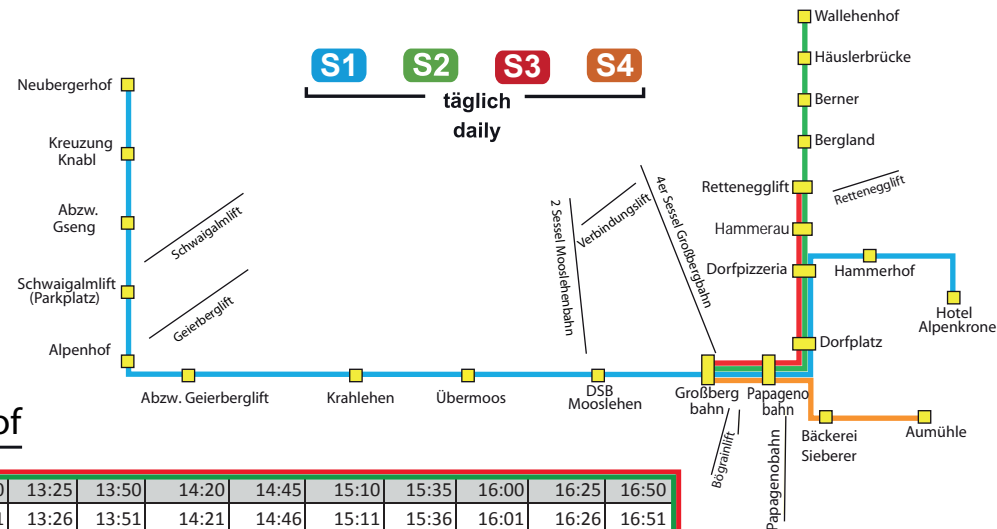

Gratis SKIBUS

Großbergbahn - Papagenobahn - Zentrum - Rettenegglift - Wallehenhof

Großbergbahn		09:15	09:30	10:00	10:20	10:40	11:05	11:40		13:00	13:25	13:50	14:20	14:45	15:10	15:35	16:00	16:25	16:50
Papagenobahn		09:16	09:31	10:01	10:21	10:41	11:06	11:41		13:01	13:26	13:51	14:21	14:46	15:11	15:36	16:01	16:26	16:51
Dorfplatz		09:17	09:32	10:02	10:22	10:42	11:07	11:42		13:02	13:27	13:52	14:22	14:47	15:12	15:37	16:02	16:27	16:52
Dorfpizzeria		09:18	09:33	10:03	10:23	10:43	11:08	11:43		13:03	13:28	13:53	14:23	14:48	15:13	15:38	16:03	16:28	16:53
Hammerau		09:19	09:34	10:04	10:24	10:44	11:09	11:44		13:04	13:29	13:54	14:24	14:49	15:14	15:39	16:04	16:29	16:54
Rettenegglift		09:20	09:35	10:05	10:25	10:45	11:10	11:45		13:05	13:30	13:55	14:25	14:50	15:15	15:40	16:05	16:30	16:55
Bergland						10:46		11:46		13:06				14:51	15:41				16:56
Berner						10:47		11:47		13:07				14:52	15:42				16:57
Häuslerbrücke						10:48		11:48		13:08				14:53	15:43				16:58
Wallehenhof						10:50		11:50		13:10				14:55	15:45				17:00
Wallehenhof		08:55		09:40		10:50		11:50		13:15				14:55	15:45				17:00
Häuslerbrücke		08:57		09:42		10:52		11:52		13:17				14:57	15:47				17:02
Berner		08:58		09:43		10:53		11:53		13:18				14:58	15:48				17:03
Bergland		08:59		09:44		10:54		11:54		13:19				14:59	15:49				17:04
Rettenegglift		09:00	09:20	09:45	10:10	10:30	10:55	11:15	11:55	13:20	13:35	13:55	14:30	15:00	15:20	15:50	16:10	16:35	17:05
Hammerau		09:01	09:21	09:46	10:11	10:31	10:56	11:16	11:56	13:21	13:36	13:56	14:31	15:01	15:21	15:51	16:11	16:36	17:06
Dorfpizzeria		09:02	09:22	09:52	10:12	10:32	10:57	11:17	11:57	13:22	13:37	13:57	14:32	15:02	15:22	15:52	16:12	16:37	17:07
Dorfplatz		09:03	09:23	09:53	10:13	10:33	10:58	11:18	11:58	13:23	13:38	13:58	14:33	15:03	15:23	15:53	16:13	16:38	17:08
Papagenobahn		09:04	09:24	09:54	10:14	10:34	10:59	11:19	11:59	13:24	13:39	13:59	14:34	15:04	15:24	15:54	16:14	16:39	
Großbergbahn		09:05	09:25	09:55	10:15	10:35	11:00	11:20	12:00	13:25	13:40	14:00	14:35	15:05	15:25	15:55	16:15	16:40	

Aumühle --> Papageno/Großbergbahn (hin)

Aumühle	08:45	09:08	13:45	14:05
Bäckerei Sieberer	08:47	09:10	13:47	14:07
Papagenobahn	08:48	09:11	13:48	14:08
Großbergbahn	08:49	09:12	13:49	14:09

Papageno/Großbergbahn --> Aumühle (retour)

Großbergbahn	12:00	16:15	16:40
Papagenobahn	12:01	16:16	16:41
Bäckerei Sieberer	12:02	16:17	16:42
Aumühle	12:04	16:19	16:45

www.filzmoos.at

Mein schönster Platz

Kurzfristige
Planänderungen
vorbehalten!

Verspätungen
wegen Schlechtwetter
od. Schneetreiben
bzw.
Verkehrsbehinderungen
möglich!

Aus Platzgründen bitte
keine Rundfahrten!

Hunde haben
Beißkorbpflicht!